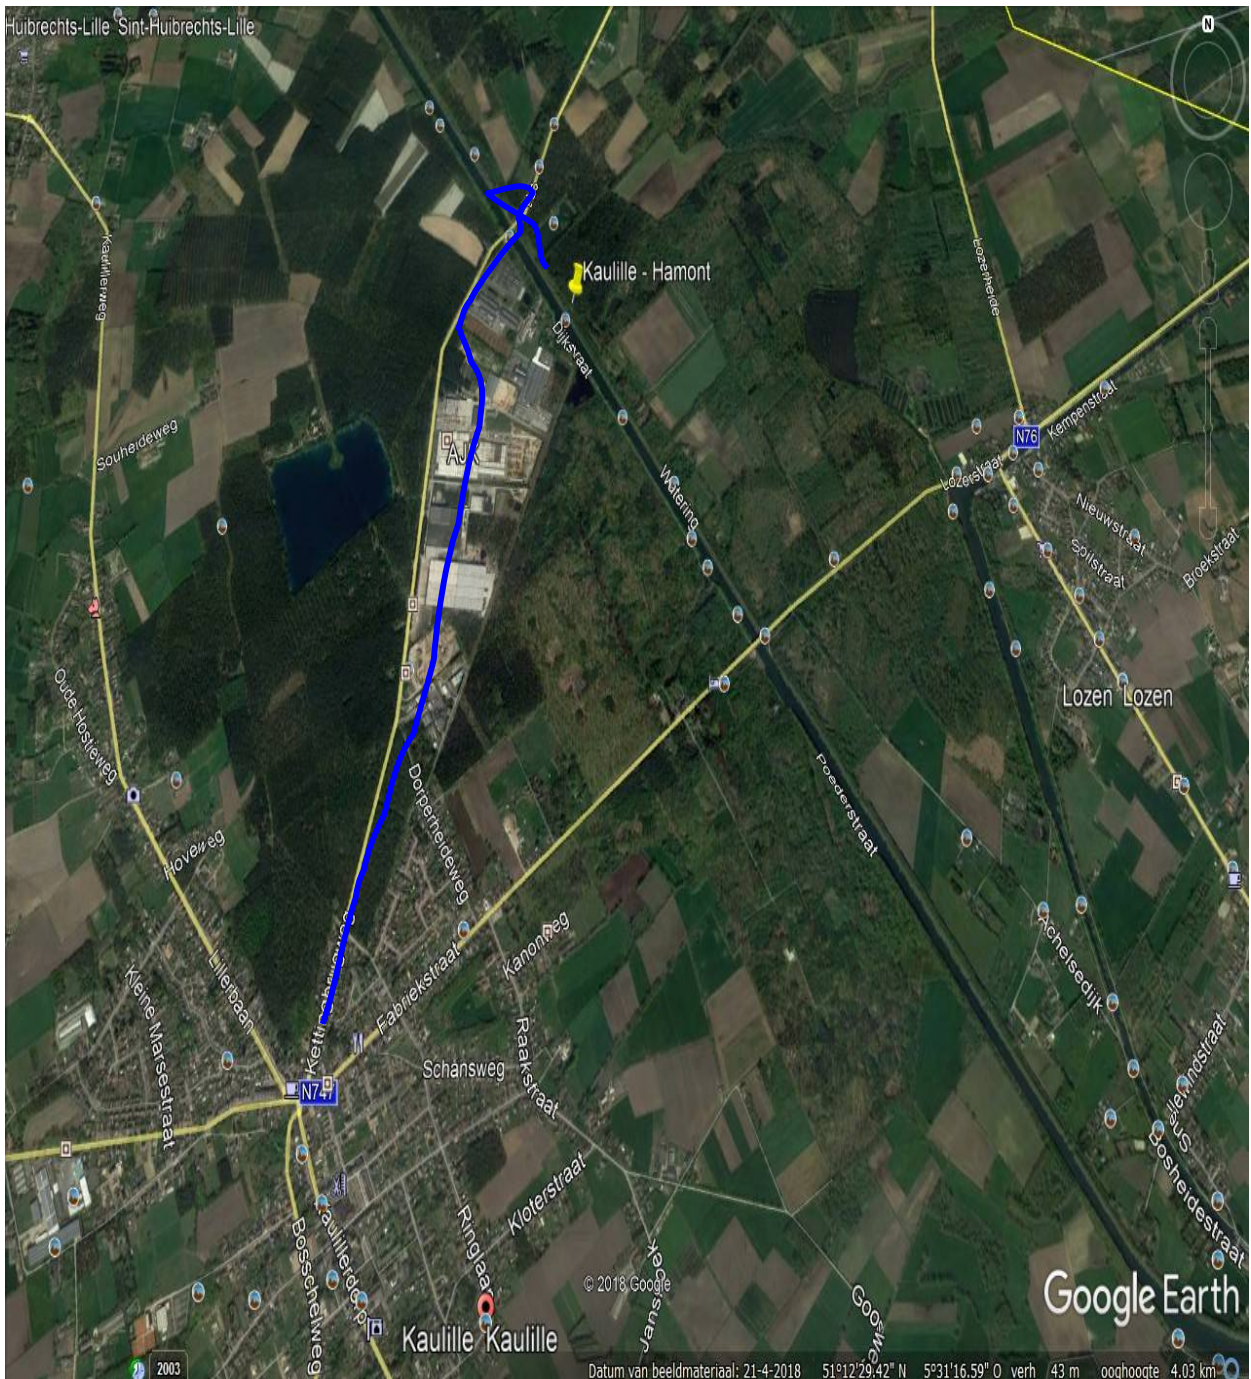

Open Wintercriterium 2020

Locatie: Kaulille - Hamont

zaterdag 18 januari 2020

Route: Breedtegraad: 51°12'44.04"N

Lengtegraad: 5°31'44.72"O

GPS: Vanaf Kaulille centrum richting kettingbrug weg volgen tot je over het kanaal herentals - bocht rijdt, dan eerste afslag links de jachtweg op tot onder de brug waar de nummers worden gegeven, visplats ligt dan op de watering een stukje verder