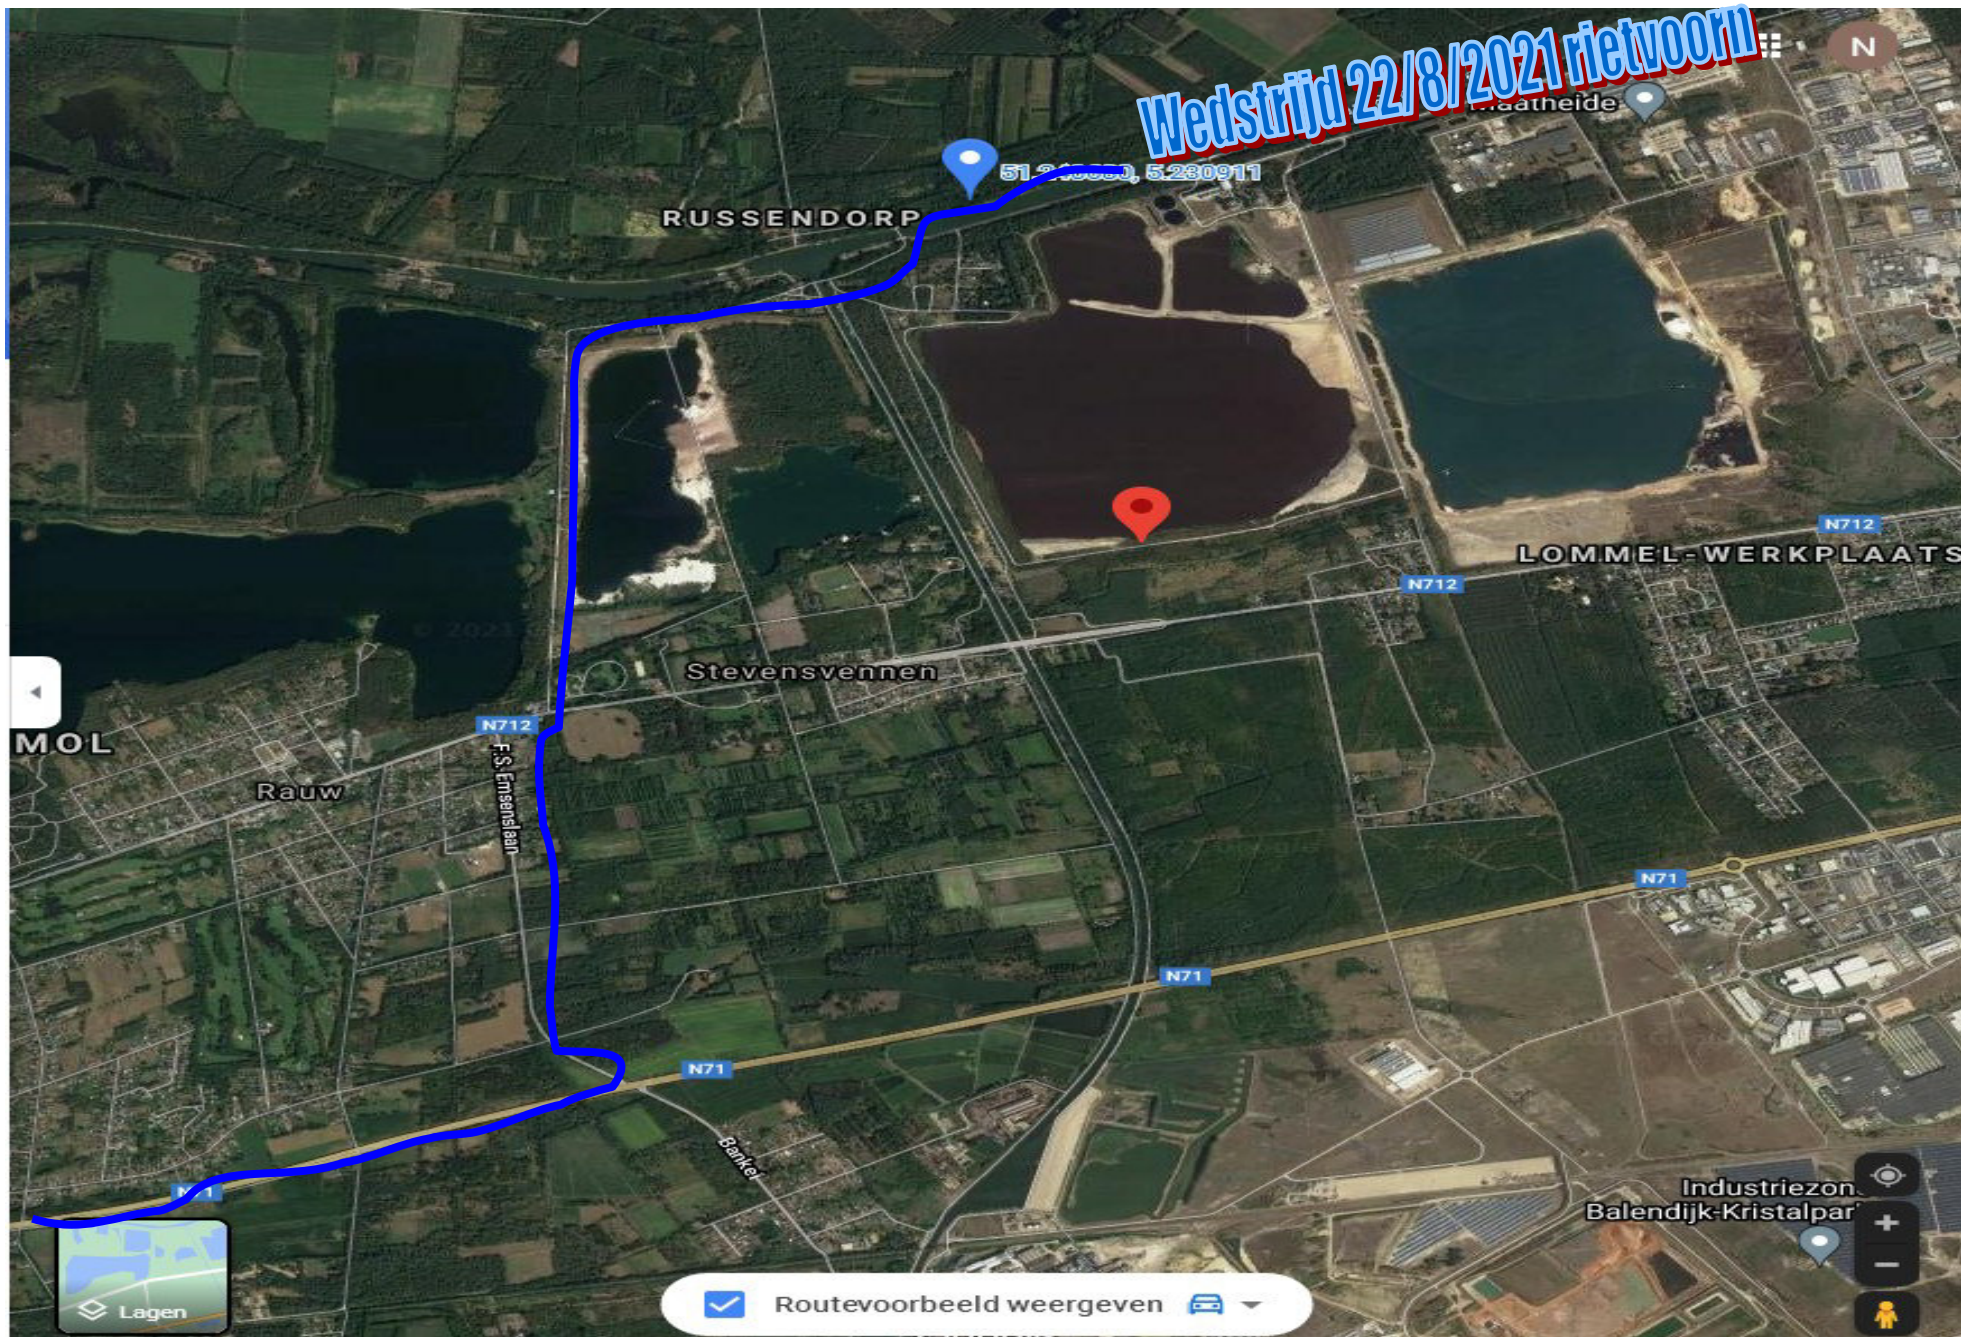

Route voor wedstrijd 22/8/2021 Teepak

Kanaal herentals - Bochelt, Lommel, Blauwe kei

Cordinaten gps: 51.240680 - 52.30911

Wedstrijd 22/8/2021 rietvoorn

Routevoorbeeld weergeven

Lagen

Industriezone
Balendijk-Kristalpar

RUSSENDORP

Stevensvennen

LOMMEI-WERKPLAATS

MOL

Rauw

N712
F. St. Emsensbaan

N71

N71