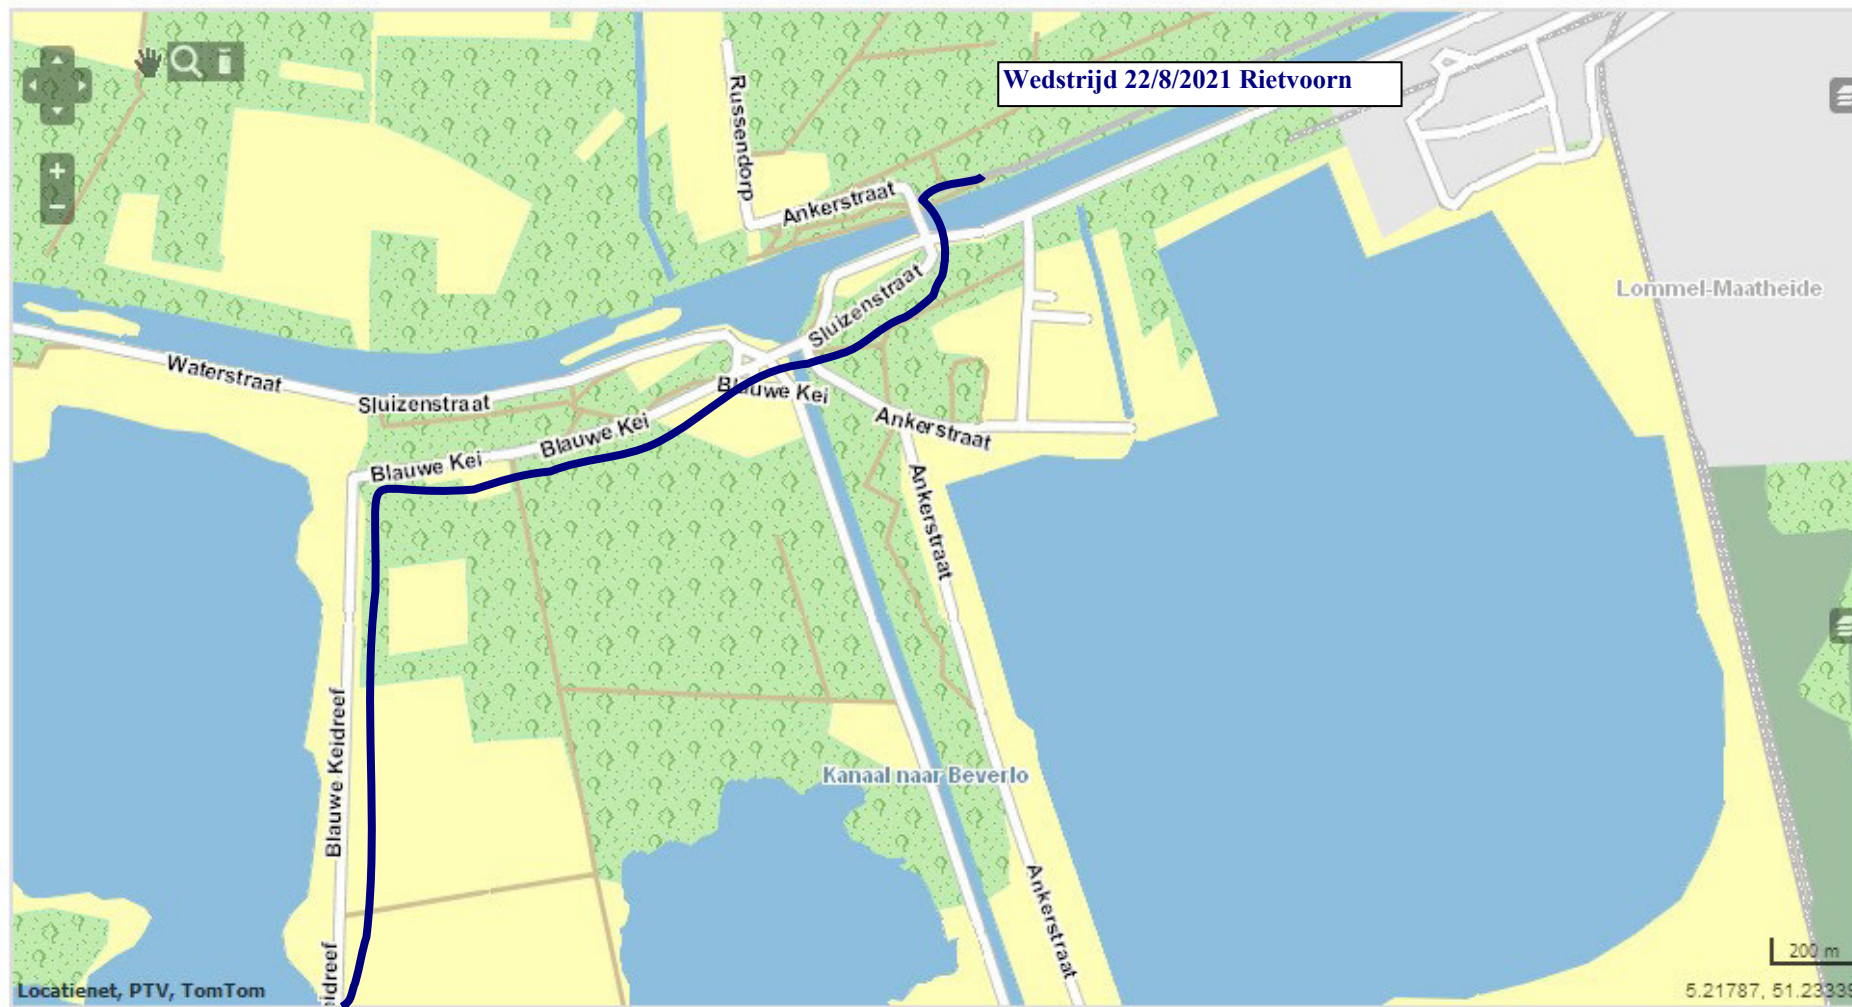

Route voor wedstrijd 22/8/2021 Teepak

Kanaal herentals - Bochelt, Lommel, Blauwe kei

Cordinaten gps: 51.240680 - 52.30911

Wedstrijd 22/8/2021 rietvoorn

Routevoorbeeld weergeven

Lagen

Industriezone
Balendijk-Kristalpar

RUSSENDORP

Stevensvennen

LOMMEI-WERKPLAATS

MOL

Rauw

N712
F. St. Emsensbaan

N71

N71